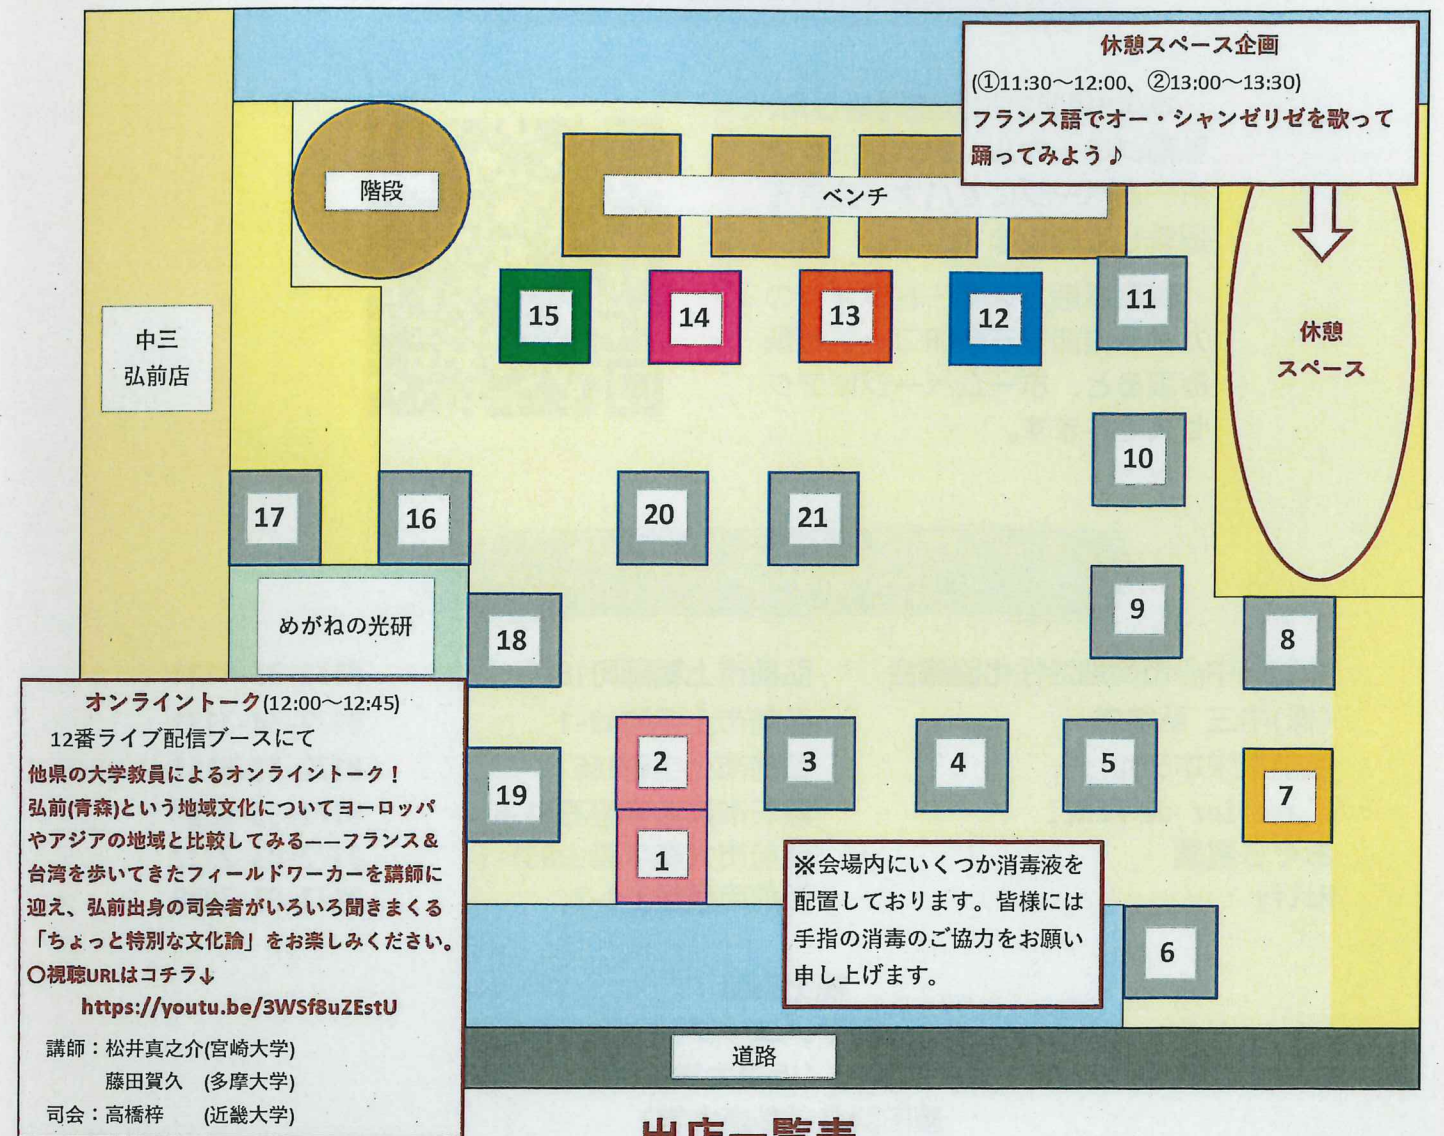

タイムスケジュール 10:30~15:00

	LIVE配信	ワークショップ			
		クラフト	占い	カルタ	歌・ダンス
		スタンドグラス風オリジナル小物づくりに挑戦！作り終えたら記念撮影も☆	フランスでも人気?! 星座占いで1週間の運勢を占っちゃおう!	フランスに関する絵柄が描かれたカードでカルタをしよう! 何枚カードを取れるかな?	みんなで歌って踊ろう! ~オー・シャンゼリゼ~
10:30	10:30~11:00 お店紹介	10:30~12:30	10:30~12:00		
11:00				11:00~13:00	
11:30	11:30~12:00 学生企画紹介				① 11:30~12:00
12:00	12:00~12:45 オンライントーク				
12:30					
13:00	13:00~13:30 ご飯+リーフレット紹介		13:00~15:00		② 13:00~13:30
13:30		13:30~15:00			
14:00				14:00~15:00	
14:30	14:30~15:00 謝辞・クラウドファンディング紹介				
15:00					

- 受付** 発行物(リーフレット、チラシなど)の配布
- 本部** アンケートの配布&回収(景品と交換)
募金箱を設置しております。ご協力よろしくお願いいたします。
アンケート 用紙または、用紙のQRコードを読み込んでアンケートを記入して、景品をもらおう!
- 手回しオルガン** 毎年恒例の手回しオルガン演奏! 今年はなんと新曲披露♪
- 休憩スペース企画** 手回しオルガンの演奏に合わせてフランス語で歌って踊ろう! マップを見て遊びに来てね!
- オンライントーク** リモートで他県の大学教員たちによる弘前(青森)についてのお話(12:00~12:45)

会場マップ

出店一覧表

No.	名前	カテゴリー	No.	名前	カテゴリー
1	受付		12	ライブ配信ブース	学生企画
2	本部		13	フランス式星座占い	学生企画
3	つがるねっと	雑貨	14	スタンドグラス風ペーパークラフト	学生企画
4	ナカダフーズ	飲食	15	フランスを感じるカルタ	学生企画
5	カフェデリーナ	飲食	16	ruban de mamans	雑貨
6	Chez Chika	花	17	ミツメ氷	スイーツ
7	手回しオルガン		18	tabia 2.	雑貨
8	JUNK SHOP REBEL	バルーンアート	19	のみものやわんど/ Klich (~12:30)	飲食
9	燻製所 トパーズ	フード	20	おぐら農園	果物
10	Sweets House & Yummy!	雑貨・体験	21	HERB & SPICE CAFE MINERAL	飲食
11	展示 -新型コロナとフランス-				

※10. Sweets House & Yummy! は雨天時出店無し
19. のみものやわんど/ Klich は当日12:30までの出店となります。