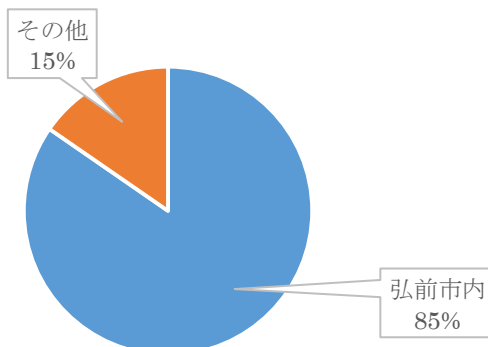

まちなかコラボ企画「Bix&Marki と交流しよう！」りんご畑で出逢う音楽と
ヨーロッパ～多言語・多文化カフェ～

■2017.7.22(土)14:15～16:30@弘前シードル工房 kimori

■イベント参加総数不明、アンケート回答者 22 名

■画像等

[https://www.facebook.com/pg/Place-de-la-Francophonie-](https://www.facebook.com/pg/Place-de-la-Francophonie-251112538270169/photos/?tab=album&album_id=1442038285844249)

[251112538270169/photos/?tab=album&album_id=1442038285844249](https://www.facebook.com/pg/Place-de-la-Francophonie-251112538270169/photos/?tab=album&album_id=1442038285844249)

■コンサート、トーク、交流

- ・集合
- ・Bix&Marki によるコンサート
- ・ヨーロッパ文化についてのお話
- ・アンケート回収、解散

以下、アンケート集計結果

性別

年代

住まいの地域