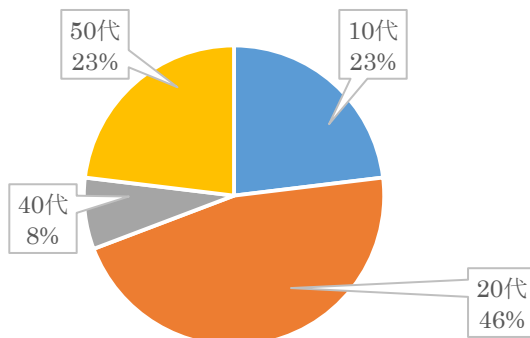

まちなかコラボ企画「Bix&Marki と交流しよう！」りんご畑で出逢う音楽と
ヨーロッパ～多言語・多文化カフェ～

■2017.7.22(土)14:15～16:30@弘前シードル工房 kimori

■イベント参加総数不明、アンケート回答者 22 名

■画像等

[https://www.facebook.com/pg/Place-de-la-Francophonie-](https://www.facebook.com/pg/Place-de-la-Francophonie-251112538270169/photos/?tab=album&album_id=1442038285844249)

[251112538270169/photos/?tab=album&album_id=1442038285844249](https://www.facebook.com/pg/Place-de-la-Francophonie-251112538270169/photos/?tab=album&album_id=1442038285844249)

■コンサート、トーク、交流

- ・集合
- ・Bix&Marki によるコンサート
- ・ヨーロッパ文化についてのお話
- ・アンケート回収、解散

以下、アンケート集計結果

性別

年代

住まいの地域