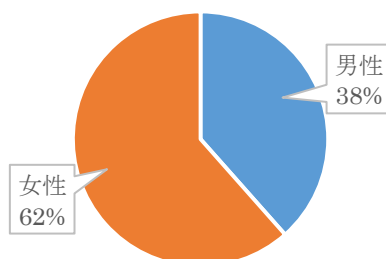

まちなかコラボ企画「Bix&Marki と交流しよう！」りんご畑で出逢う音楽と
ヨーロッパ～多言語・多文化カフェ～

■2017.7.22(土)14:15～16:30@弘前シードル工房 kimori

■イベント参加総数不明、アンケート回答者 22 名

■画像等

[https://www.facebook.com/pg/Place-de-la-Francophonie-](https://www.facebook.com/pg/Place-de-la-Francophonie-251112538270169/photos/?tab=album&album_id=1442038285844249)

[251112538270169/photos/?tab=album&album_id=1442038285844249](https://www.facebook.com/pg/Place-de-la-Francophonie-251112538270169/photos/?tab=album&album_id=1442038285844249)

■コンサート、トーク、交流

- ・集合
- ・Bix&Marki によるコンサート
- ・ヨーロッパ文化についてのお話
- ・アンケート回収、解散

以下、アンケート集計結果

性別