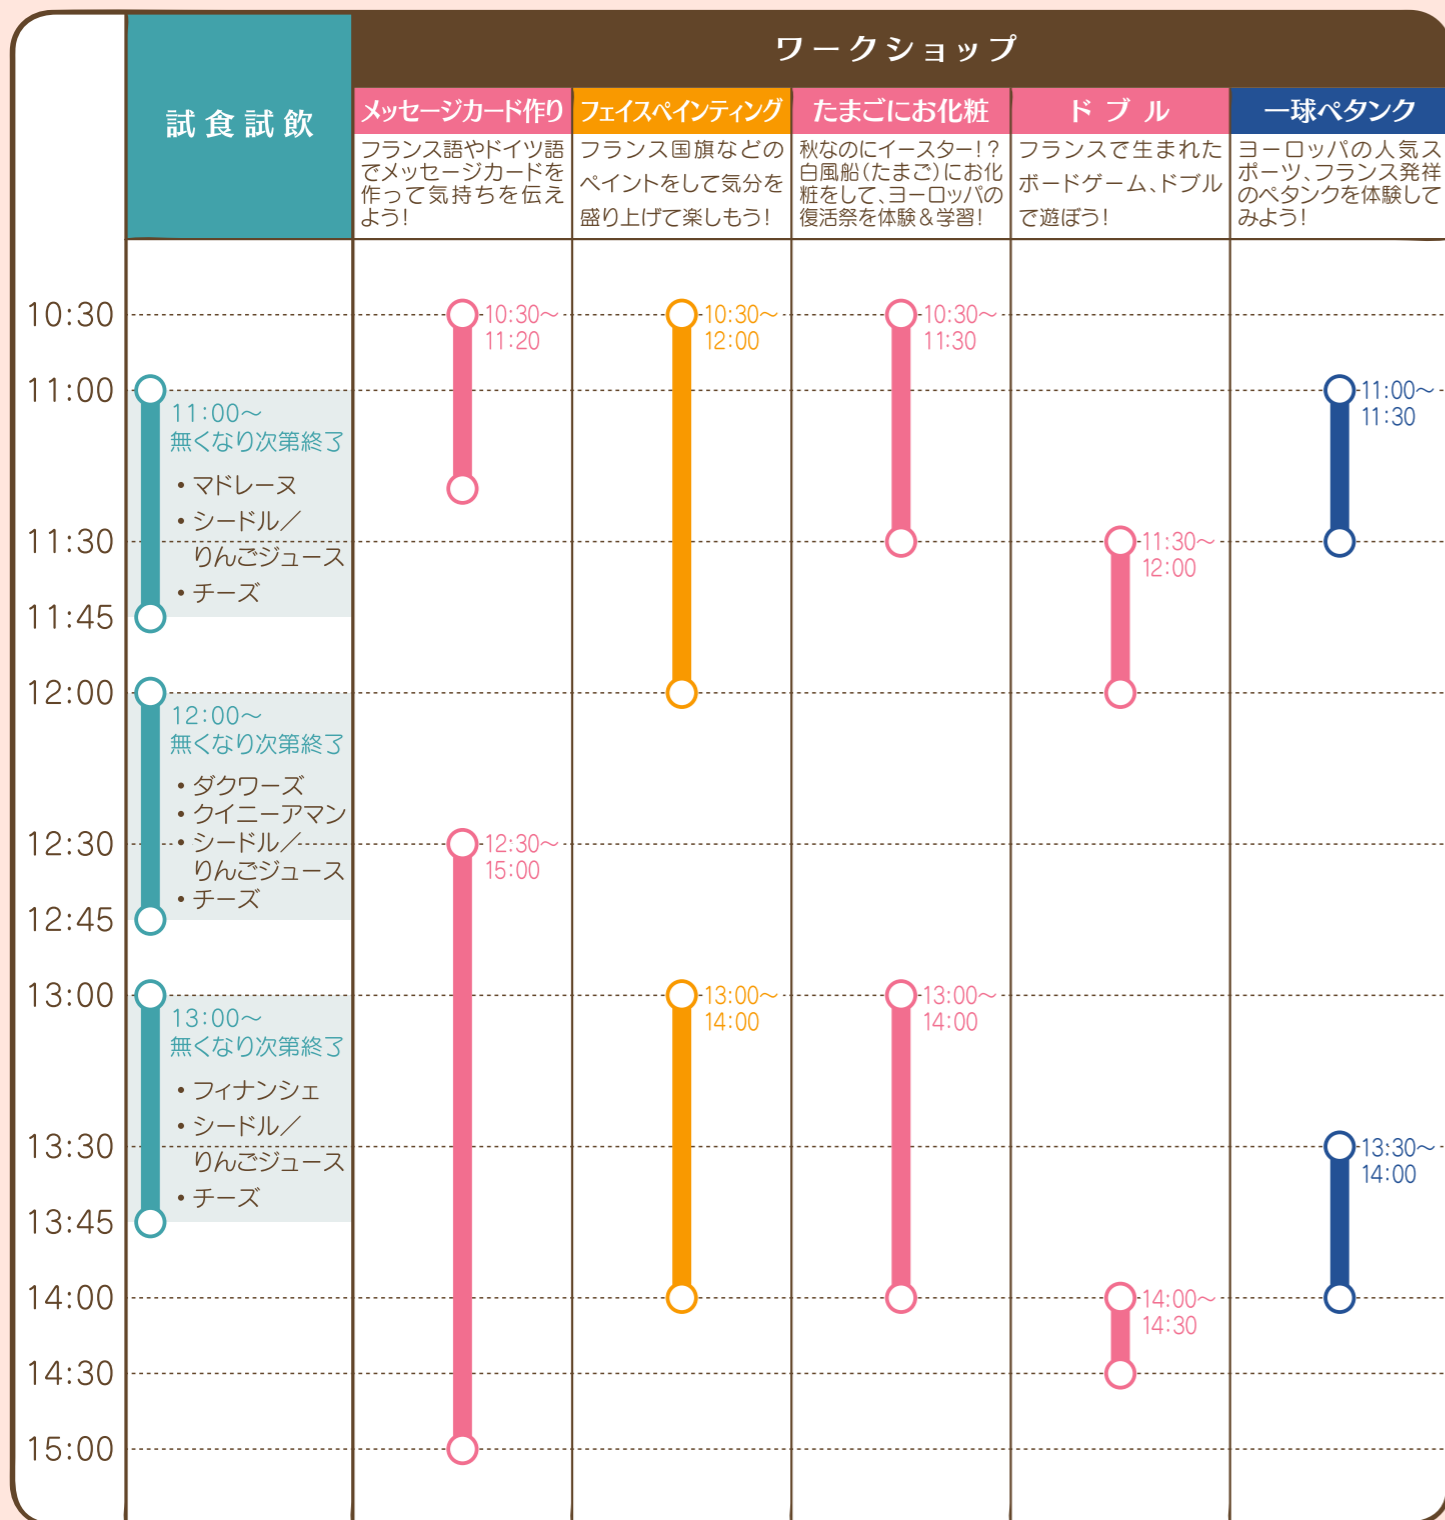

タイムスケジュール 10:30-15:00

会場マップ

出店一覧表

No.	名 前	カテゴリー	No.	名 前	カテゴリー
1	受 付		15	ワークショップスペース	
2	本 部		16	ワークショップスペース	
3	ボンジュール	飲 食	17	Sweets House & Yummy!	体 験
4	試食試飲		18	カフェ デリーナ	飲 食
5	コトリcafe	飲 食	19	パン屋 といとい	飲 食
6	Chez Chika	花	20	フェイスペインティング	
7	Petit fleur COCO	花	21	BREEZE.SA	野 菜
8	手回しオルガン格納庫/ジュテームの壁		22	のみものや わんど	飲 食
9	kohAru	雑 貨	23	野菜サークル ばれっと	野 菜
10	マユコとアヤコ	雑 貨	24	集会所indriya	飲 食
11	ruban du mamans	雑 貨	25	お麩の松尾	飲 食
12	一球ペタンク		☆	SHE/SHOCK/CHEESE	飲 食
13	閲覧ブース				
14	ワークショップスペース				

本部・受付

発行物(リーフレット、チラシなど)の配布、アンケートの配布&回収

アンケートについて

1枚目に答えると**試食試飲券**がもらえます！ 2枚目に答えると**クジ引き**ができます！
ご記入後、本部・受付へお持ちください。ご協力お願いいたします！

手回しオルガン

今年も仙台から手回しオルガンがやってくる！ 演奏&体験、学びも！？
スタッフを務めてくれる慶應義塾大生との交流もお楽しみください！

ヨーロッパ村

フランスの観光名所「ジュテームの壁」を再現！？
弘前にいながらパリに行ったふり？ぜひ記念写真に活用ください！